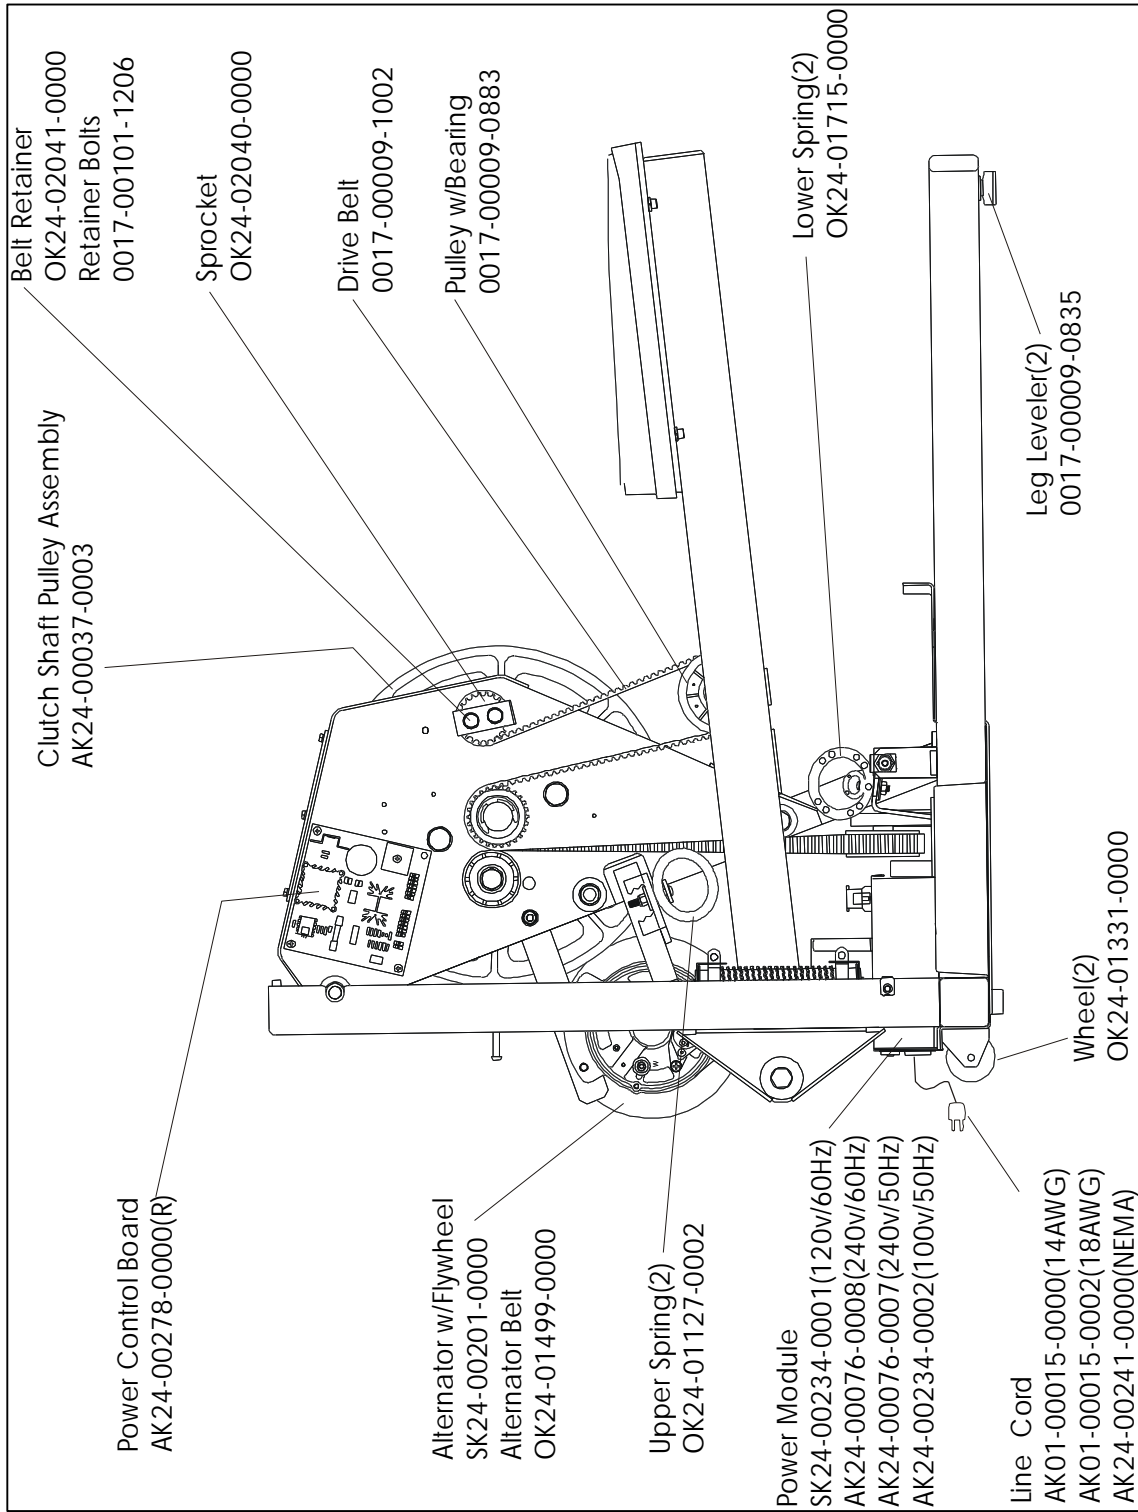

**LS-9500HR  
STAIRCLIMBERS**

**GK24-00023-XXXX  
SN # 148125 - UP**

**LS-9500HR  
STAIRCLIMBERS**

**GK24-00023-XXXX**  
SN # 148125 - UP

**LS-9500HR  
STAIRCLIMBERS**

**GK24-00023-XXXX**  
SN # 148125 - UP