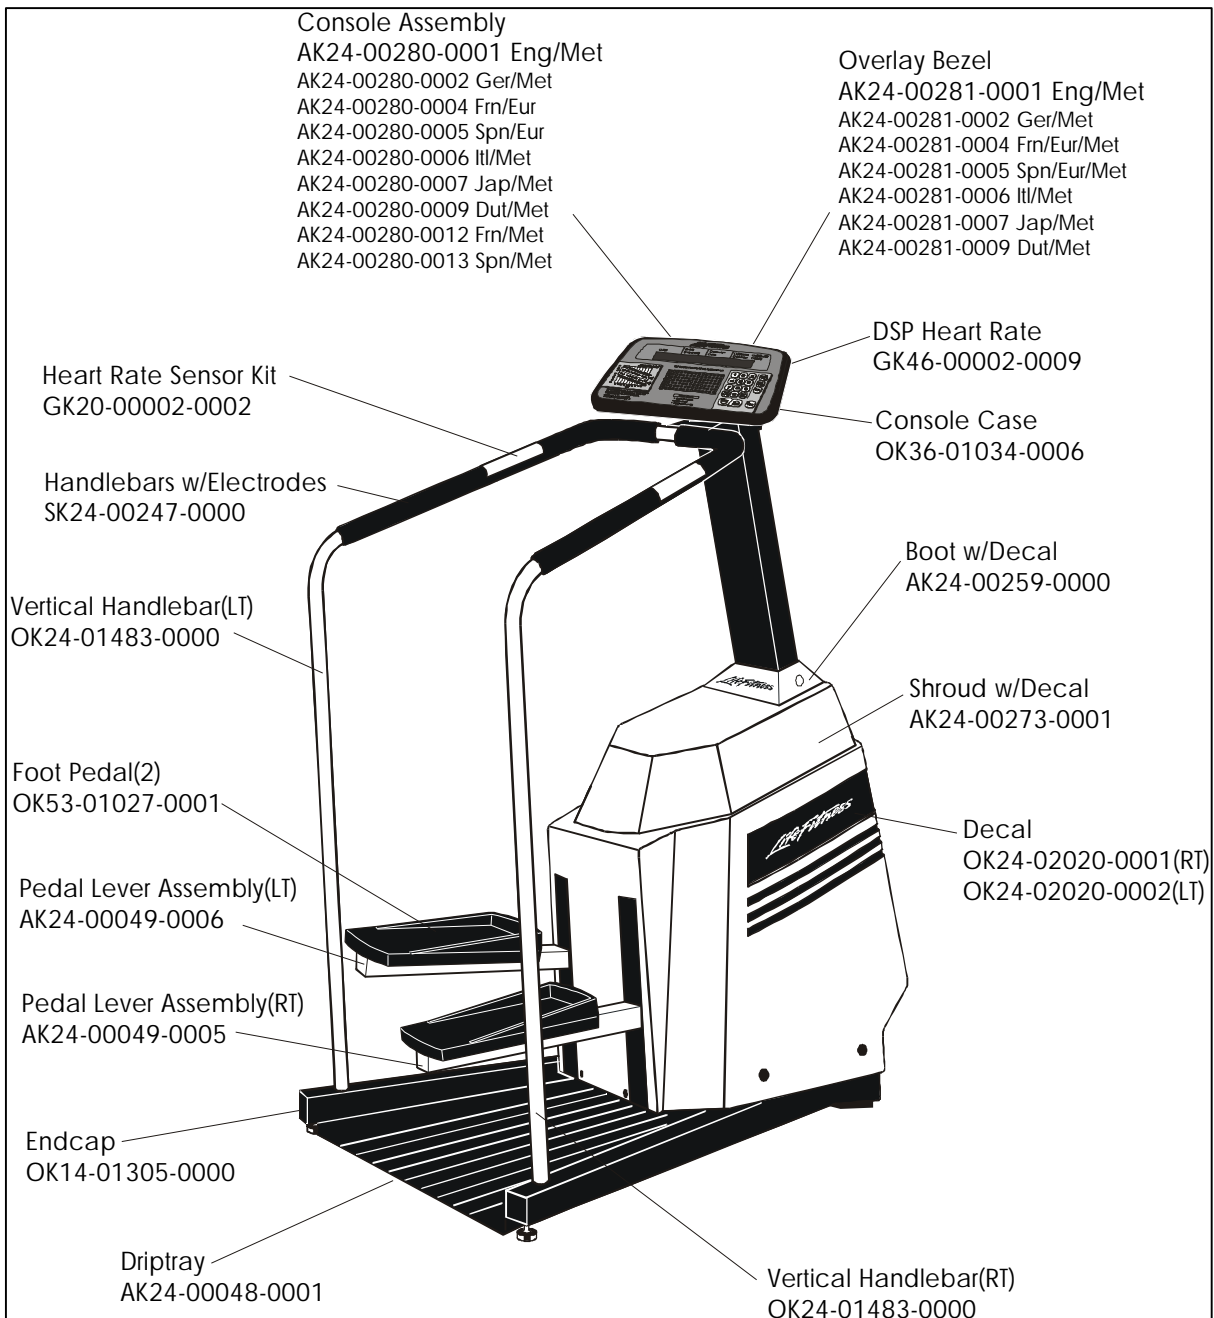

**LS-9500HR  
STAIRCLIMBERS**

**GK24-00023-XXXX  
SN # 148125 - UP**

**LS-9500HR  
STAIRCLIMBERS**

**GK24-00023-XXXX**  
SN # 148125 - UP

**LS-9500HR  
STAIRCLIMBERS**

**GK24-00023-XXXX**  
SN # 148125 - UP